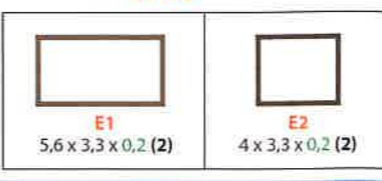

E: Giấy 1 ly

Tấm giấy này bao gồm các mã giấy sau : E1 - E2