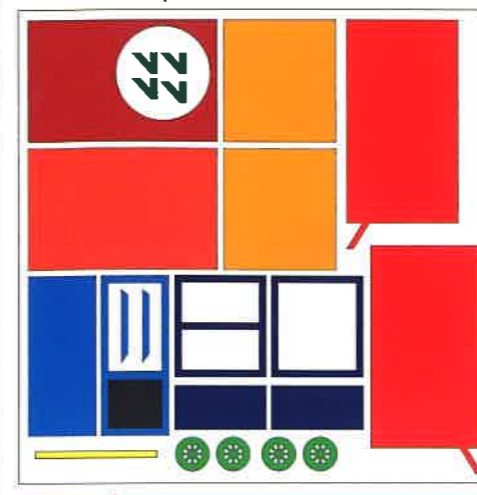

ĐỒ CHƠI MÔ HÌNH LẮP RÁP BẰNG GỖ

Trở Về Tuổi Thơ MÔ HÌNH XE HÀNG RONG

PHIÊN BẢN ĐẶC BIỆT

A: Gỗ 2 ly

11,5 x 7,2 cm

[Màu sắc trên đây để phân biệt các mảnh gỗ]

Tấm gỗ này bao gồm các mã gỗ sau : A14 - A15

E: Giấy 1 ly

Tấm giấy này bao gồm các mã giấy sau : E1 - E2

Tấm gỗ này bao gồm các mã gỗ sau : A1 - A2 - A3 - A4 - A5 - A6 - A7 - A8 - A9 - A10 - A11 - A12 - A13 - A14